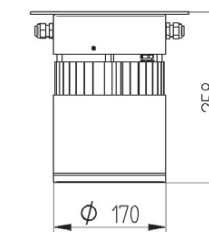

IP54

230 V
50 Hz

CE

Index no.	Lumen output	Wattage	System efficacy	Colour temp.	Colour rendering index	Lifetime	Weight
0000-003217.1100/830	1100 lm	12W	75 lm/W	3000K	80 Ra	50,000 h	2,55 kg
0000-003217.1100/840	1100 lm	11W	82 lm/W	4000K	80 Ra	50,000 h	2,55 kg
0000-003217.2000/830	2000 lm	22W	78 lm/W	3000K	80 Ra	50,000 h	2,55 kg
0000-003217.2000/840	2000 lm	20W	86 lm/W	4000K	80 Ra	50,000 h	2,55 kg
0000-003217.3000/830	3000 lm	34W	77 lm/W	3000K	80 Ra	50,000 h	2,55 kg
0000-003217.3000/840	3000 lm	32W	82 lm/W	4000K	80 Ra	50,000 h	2,55 kg