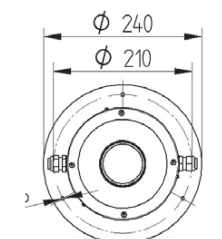

IP54

230 V
50 Hz

CE

Index no.	Lumen output	Wattage	System efficacy	Colour temp.	Colour rendering index	Lifetime	Weight
0000-003217.1100/830	1100 lm	12W	75 lm/W	3000K	80 Ra	50,000 h	2,55 kg
0000-003217.1100/840	1100 lm	11W	82 lm/W	4000K	80 Ra	50,000 h	2,55 kg
0000-003217.2000/830	2000 lm	22W	78 lm/W	3000K	80 Ra	50,000 h	2,55 kg
0000-003217.2000/840	2000 lm	20W	86 lm/W	4000K	80 Ra	50,000 h	2,55 kg
0000-003217.3000/830	3000 lm	34W	77 lm/W	3000K	80 Ra	50,000 h	2,55 kg
0000-003217.3000/840	3000 lm	32W	82 lm/W	4000K	80 Ra	50,000 h	2,55 kg